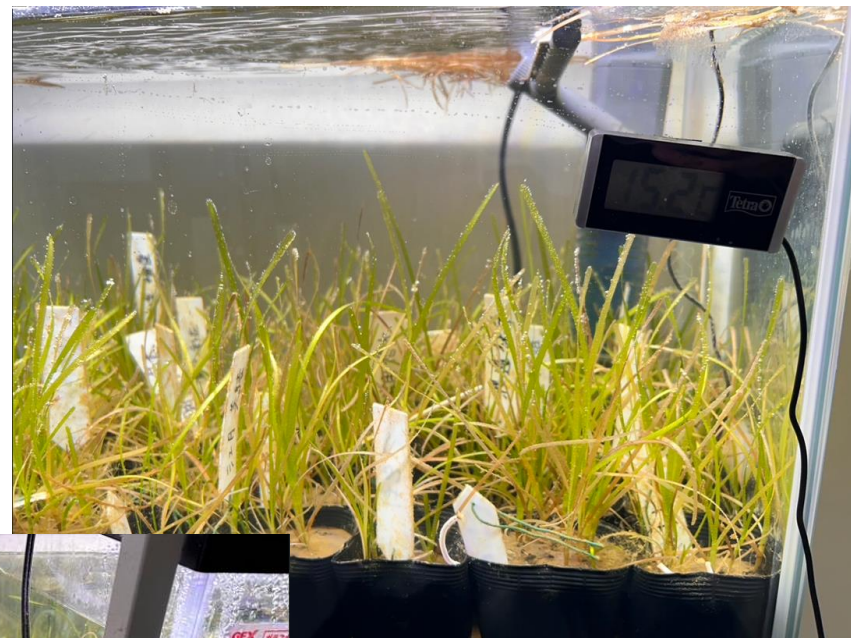

<安房高校への寄附>

照明装置、水槽のフタ、ラック、水流を起こすためのポンプ、タイマー、延長コードを一つずつ購入
(生物部用で行っている実験水槽を1セット増やし2セットにした。)

植付場所 赤丸

安房高校から海岸への移動準備

棧橋先端付近への植え付け準備(25株単位に小分け)

1m四方のコドラートに25株を植付(7コドラート)